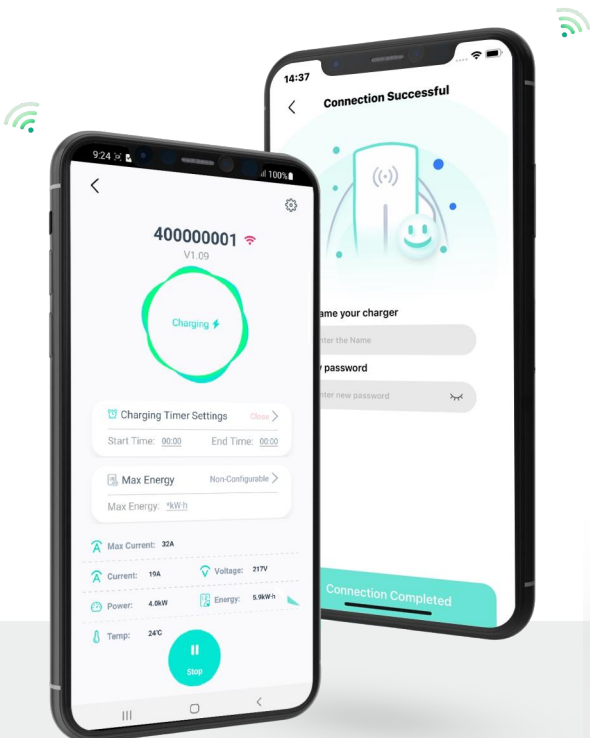

Smart AC Charger

22kW

Model Selection

Smart AC Charger

ELN-SAT2N-L

ELN-SBT2N-L

Categorization	Smart Version	
Maximum Power	22kW	
Input Voltage /Output voltage	AC400 3-Phase	
Input Frequency	50/60Hz	
Meter	Metering Chip	
Display	LED Lights	
RFID	<input checked="" type="checkbox"/>	<input checked="" type="checkbox"/>
DLB	<input type="checkbox"/>	<input type="checkbox"/>
Wi-Fi	<input checked="" type="checkbox"/>	<input checked="" type="checkbox"/>
APP	<input checked="" type="checkbox"/>	<input checked="" type="checkbox"/>
Bluetooth	<input checked="" type="checkbox"/>	<input checked="" type="checkbox"/>
Over Voltage &Under Voltage Protection	<input checked="" type="checkbox"/>	<input checked="" type="checkbox"/>
Emergency Stop	<input checked="" type="checkbox"/>	<input checked="" type="checkbox"/>
Over Current Protection	<input checked="" type="checkbox"/>	<input checked="" type="checkbox"/>
CP Signal Short Circuit Protection	<input checked="" type="checkbox"/>	<input checked="" type="checkbox"/>
Over Temperature Protection	<input checked="" type="checkbox"/>	<input checked="" type="checkbox"/>
Lightning Protection	<input checked="" type="checkbox"/>	<input checked="" type="checkbox"/>
Contactor Adhesion Protection	<input checked="" type="checkbox"/>	<input checked="" type="checkbox"/>
Protection Degree	IP65	IP55
Environment Temperature	-25°C~+55°C	
Maximun Altitude	< 2000m	