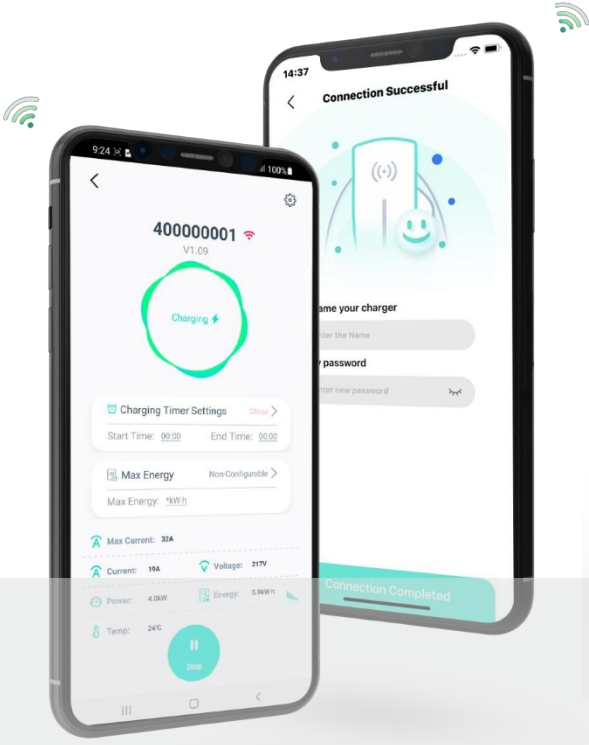

Akıllı AC Şarj Cihazı

22kW

Duvara
Montaj

IP55/65
Özelliği

Tam
Koruma

Bluetooth & Wi-Fi

DLB ve Güneş
Enerjisi Uyumlu

Akıllı
Uygulama